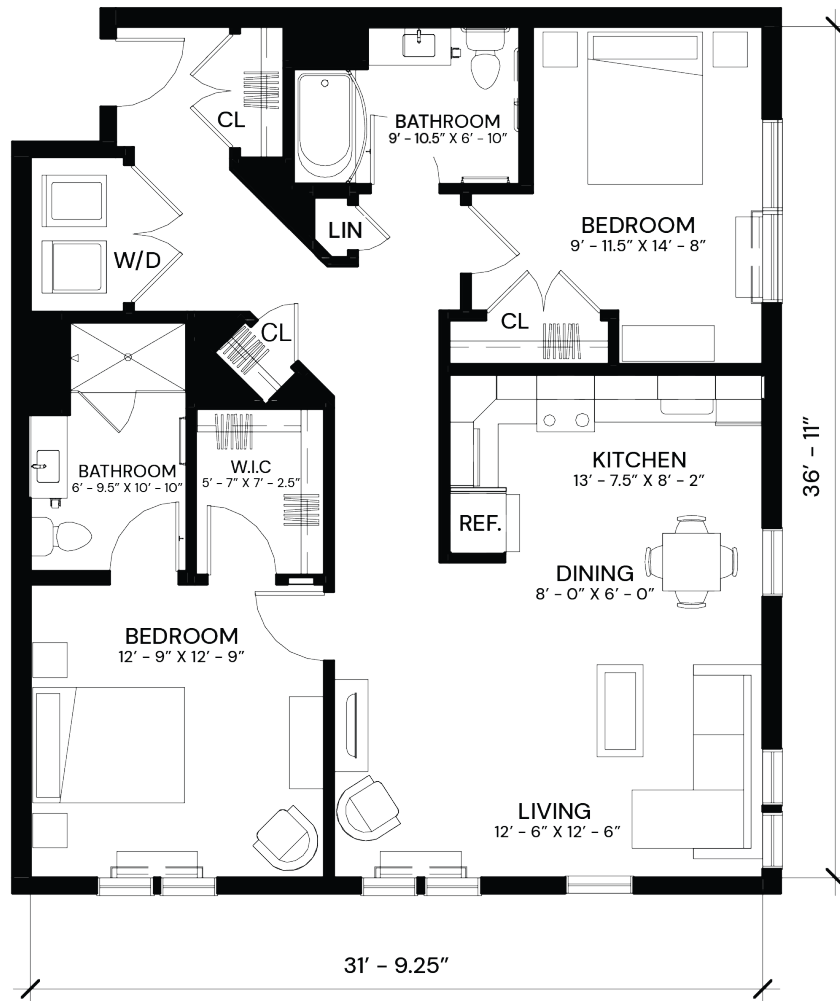

## Beta1G

2 BEDROOM  
2 BATHROOM  
1217 SF

## Beta1.1G

2 BEDROOM  
2 BATHROOM  
1264 SF

## Beta2G

2 BEDROOM  
2 BATHROOM  
1176 SF

## Delta1G

STUDIO  
1 BATHROOM  
506 SF