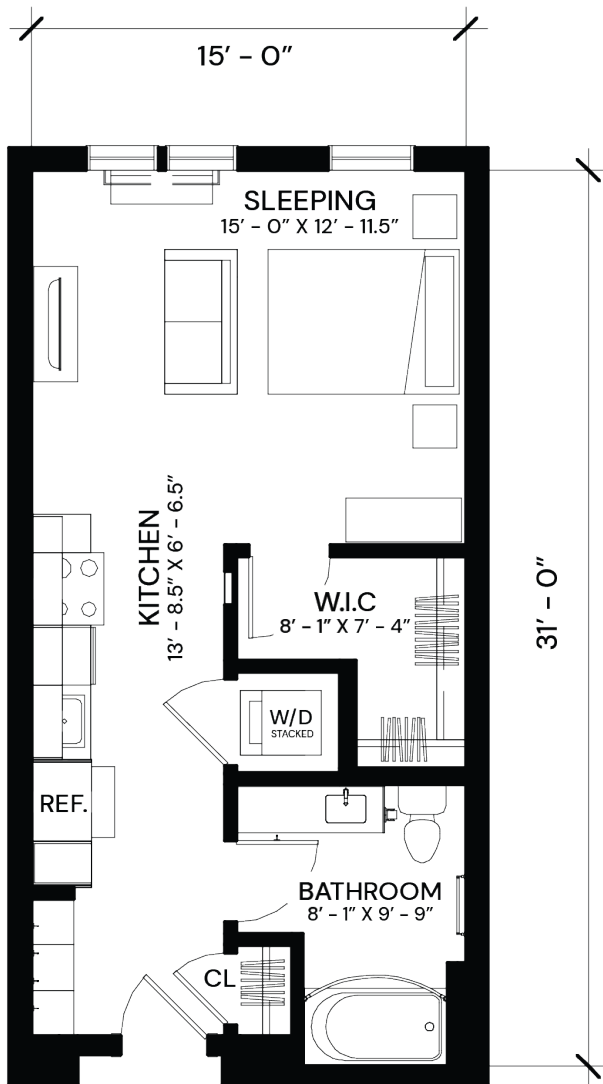

## Beta1G

2 BEDROOM  
2 BATHROOM  
1217 SF

## Beta1.1G

2 BEDROOM  
2 BATHROOM  
1264 SF

## Beta2G

2 BEDROOM  
2 BATHROOM  
1176 SF

## Delta1G

STUDIO  
1 BATHROOM  
506 SF