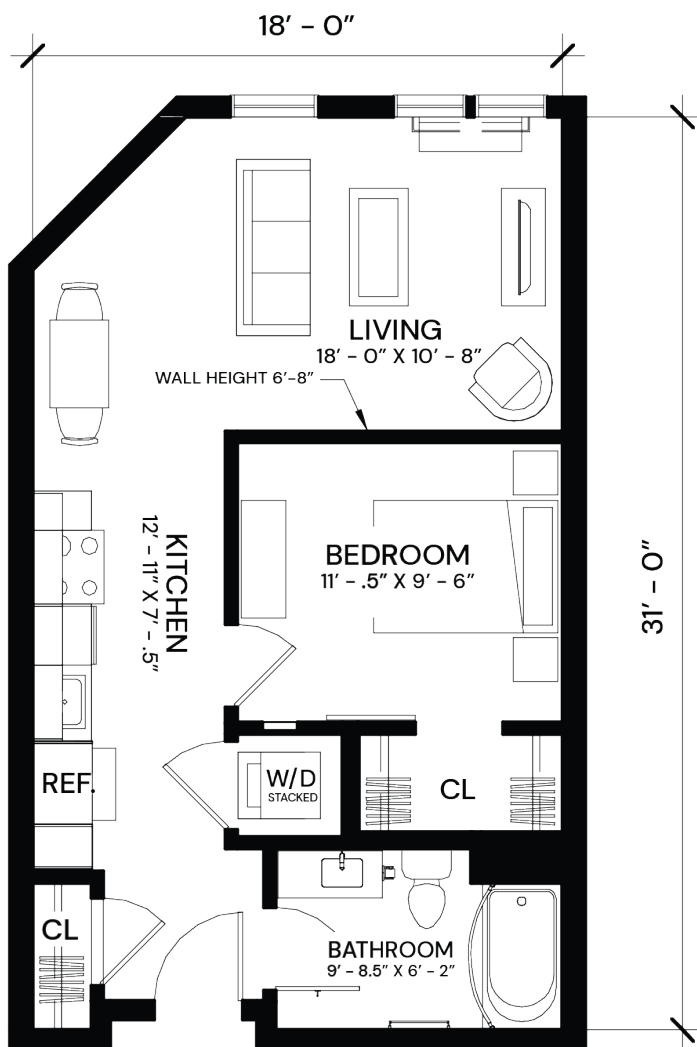

## Beta1G

2 BEDROOM  
2 BATHROOM  
1217 SF

## Delta2G

STUDIO  
1 BATHROOM  
550 SF

## Delta3GA

STUDIO  
1 BATHROOM  
505 SF

## Delta4G

JR 1 BED  
1 BATHROOM  
608 SF