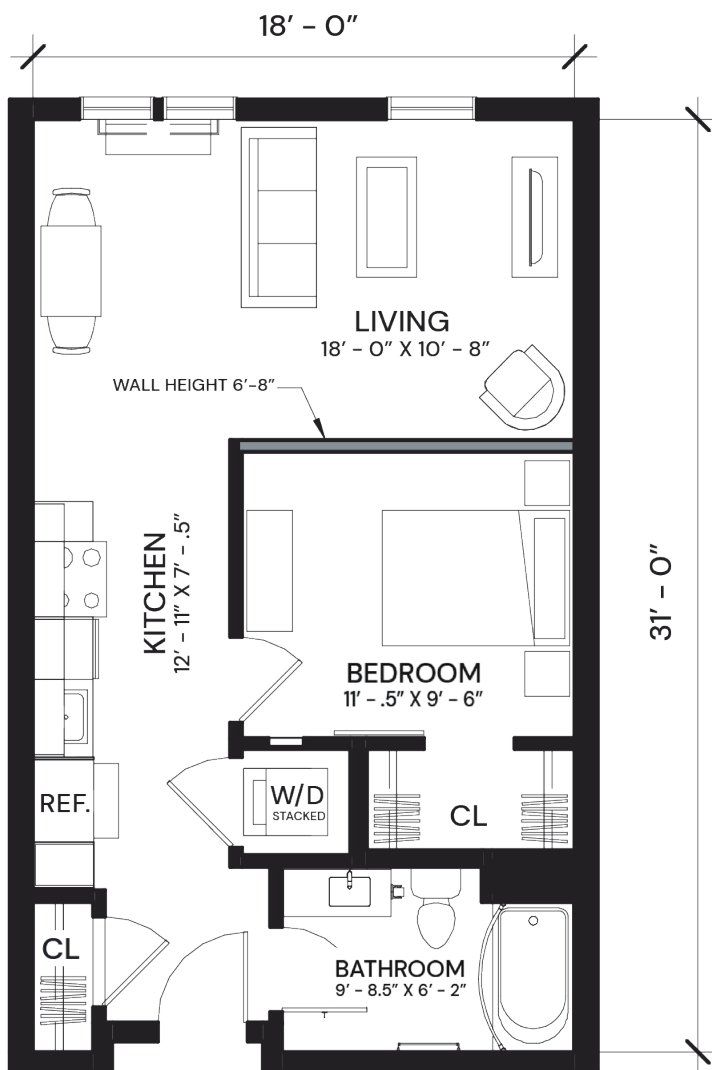

## Beta1G

2 BEDROOM  
2 BATHROOM  
1217 SF

## Delta1G

STUDIO  
1 BATHROOM  
506 SF

## Delta2G

STUDIO  
1 BATHROOM  
550 SF

## Delta3GA

STUDIO  
1 BATHROOM  
505 SF