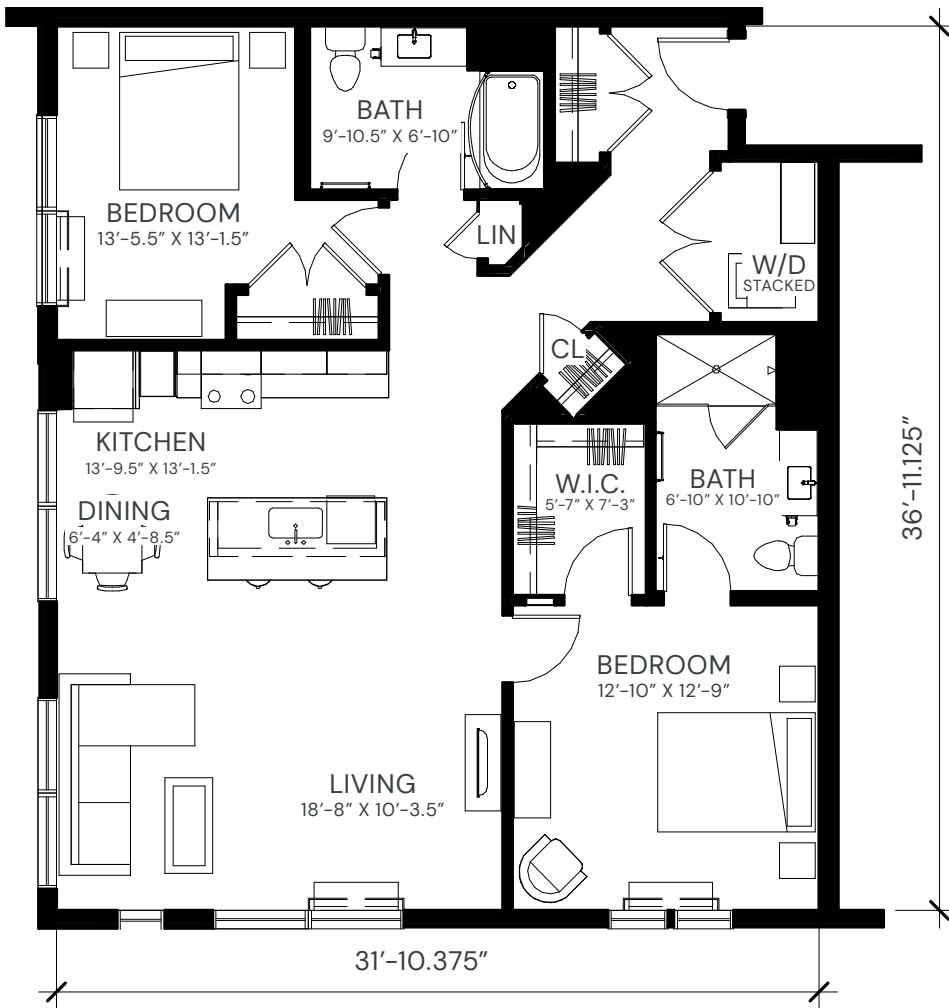

## Alpha1G

1 BEDROOM  
1 BATHROOM  
814 SF

## Beta1G

2 BEDROOM  
2 BATHROOM  
1217 SF

## Delta5G

STUDIO  
1 BATHROOM  
546 SF

FLOORS 1-5

## Beta2.1 no storefront

2 BEDROOM  
2 BATHROOM  
1236 SF